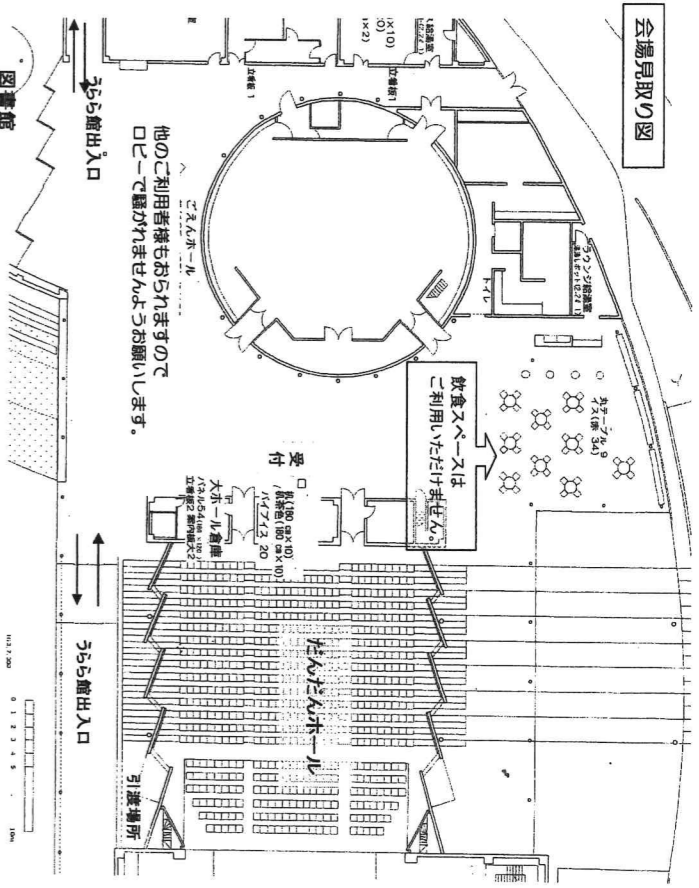

イベント「エッセイナルぶらいまり」一部門2022当日のうごき

いつもアツタ音楽教室へご理解、ご協力いただき誠にありがとうございます。
かねてよりご案内いたしておりました、「エッセイナルぶらいまり」の一部門「当日のスケジュール」をご案内いたします。集合時間厳守でよろしくお願いたします。

日時： 10月16日(日) 開演時間 15:10
場所： 大社文化ビルエスラらら館 たんたんホール
〒699-0711
出雲市大社町杵築南1338-9

プログラム No.	集合予定時間	演奏予定時間	曲名
4	14:00~14:10	14:30~14:40	らららミュージック 舞踏会の美女
5	14:10~14:20	14:40~14:50	ドラマ出ドラネコ 誰か役者の振り ねこれごめんわ 雷鳴と稲妻
6	14:20~14:30	14:50~15:00	

リハ終了予定 15:00

注意事項アナウンス 15:05 → 開演時間 15:10

当日の動き

さらさら館の敷地周りには140台駐車場がございますのでそちらをご利用ください。
当日他の団体も利用予定がありますので、「大社おちでなし駐車場」ほか公共の駐車場をお探しいただけますようよろしくお願い致します。
以前は、大社ご縁広場を案内していましたが現在はご利用いただけませんのでご了承ください。

待機席には時間厳守でお集まりください。
準備の都合上、座席には他の曲名の紙が貼られています。座席番号を確認の上お座りください。

- 【その他注意事項】
- ・エッセイナルぶらいまり一部門では、本番前にリハールを行うことから、14:00より脚場しておりますが、長時間滞在を避けるために集合時間を自安にご来場をお願いします。
 - ・更衣室はございませんので着替えは済ませてご来場いただきますようよろしくお願いいたします。
 - 【新型コロナウイルス対策について】
 - ・市内での感染者が確認されておりますので感染対策にご協力いただけますようお願いします。
 - 【来場、受付時】
 - ・ご来場の皆様は、不織布マスクの着用をお願いします。(乳児を除く)
 - ・当日、発熱、咳など風邪の症状が見られる場合や体調がすぐれないときは、無理に来場や参加をしないようお願いいたします。
 - ・受付時に検温をさせていただき、37.5度以上あった場合には入場をお断りさせていただきます。
 - ・ご来場の人数の制限はございませんが、ご同伴のかた全てのお名前ご住所連絡先を来場者カードに記入の上受付にご提出をお願いします。
 - ・未就学児のお子様も入場できますが、座席にお1人で座るのが難しいお子様はなるべくご遠慮いただきますようお願いいたします。
 - ・本番の日から2週間以内の間に国外へ行かれた方や、各都道府県が住民に対して不要不急の外出自粛を要請している地域との往來をされた方はご来場をご検討ください。
 - ・新型コロナウイルスに感染陽性とされた方との濃厚接触となられた場合には、保健所が設けた健康観察期間の間はご来場いただけません。