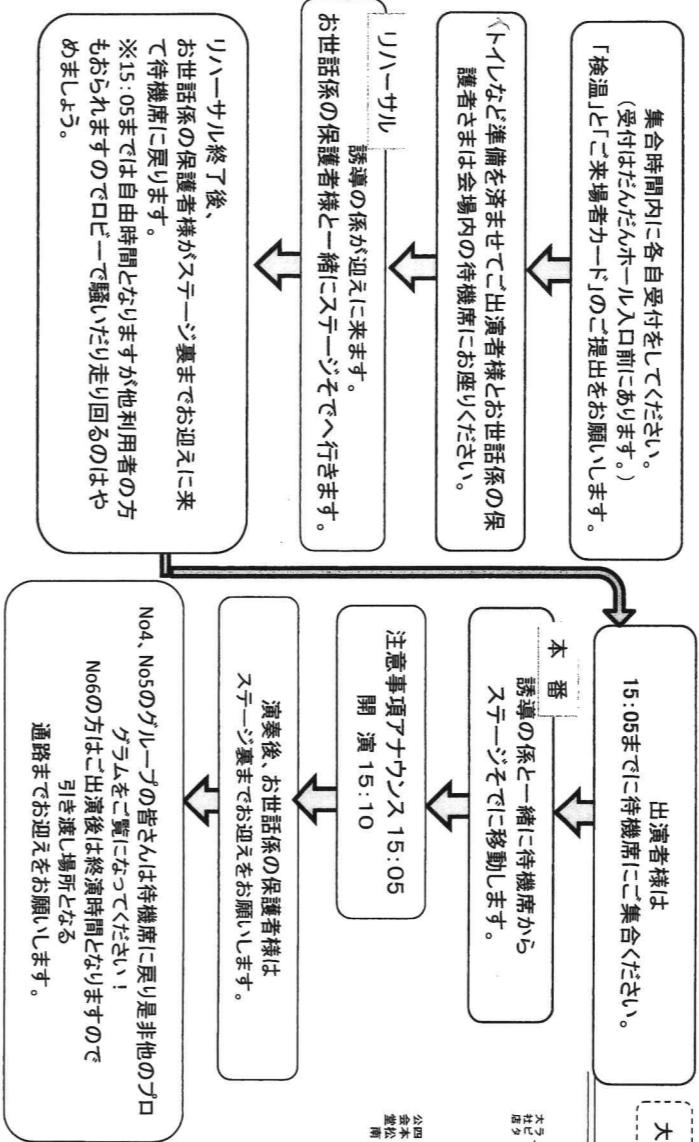

イベント「エッセイナルぶらいまり」一部門2022当日のうごき

いつもアツタ音楽教室へご理解、ご協力いただき誠にありがとうございます。
かねてよりご案内いたしておりました、「エッセイナルぶらいまり」の一部門「当日のスケジュール」をご案内いたします。集合時間厳守でよろしくお願いたします。

日時： 10月16日(日) 開演時間 15:10
場所： 大社文化ビルエスラらら館 たんたんホール
〒699-0711
出雲市大社町杵築南1338-9

プログラム No.	集合予定時間	演奏予定時間	曲名
4	14:00~14:10	14:30~14:40	らららミュージック 舞踏会の美女
5	14:10~14:20	14:40~14:50	ドラマ出ドラネコ 誰か役者の振り ねこれごめんわ 雷鳴と稲妻
6	14:20~14:30	14:50~15:00	

リハ終了予定 15:00

注意事項アナウンス 15:05 → 開演時間 15:10

当日の動き

さらさら館の敷地周りには140台駐車場がございますのでそちらをご利用ください。
当日他の団体も利用予定がありますので、「大社おちでなし駐車場」ほか公共の駐車場をお探しいただけますようよろしくお願い致します。
以前は、大社ご縁広場を案内していましたが現在はご利用いただけませんのでご了承ください。

待機席には時間厳守でお集まりください。
準備の都合上、座席には他の曲名の紙が貼られています。座席番号を確認の上お座りください。

- 【その他注意事項】
- ・エッセイナルぶらいまり一部門では、本番前にリハールを行うことから、14:00より脚場しておりますが、長時間滞在を避けるために集合時間を自安にご来場をお願いします。
 - ・更衣室はございませんので着替えは済ませてご来場いただきますようよろしくお願いいたします。
 - 【新型コロナウイルス対策について】
 - ・市内での感染者が確認されておりますので感染対策にご協力いただけますようお願いします。
 - 【来場、受付時】
 - ・ご来場の皆様は、不織布マスクの着用をお願いします。(乳児を除く)
 - ・当日、発熱、咳など風邪の症状が見られる場合や体調がすぐれないときは、無理に来場や参加をしないようお願いいたします。
 - ・受付時に検温をさせていただき、37.5度以上あった場合には入場をお断りさせていただきます。
 - ・ご来場の人数の制限はございませんが、ご同伴のかた全てのお名前ご住所連絡先を来場者カードに記入の上受付にご提出をお願いします。
 - ・未就学児のお子様も入場できますが、座席にお1人で座るのが難しいお子様はなるべくご遠慮いただきますようお願いいたします。
 - ・本番の日から2週間以内の間に国外へ行かれた方や、各都道府県が住民に対して不要不急の外出自粛を要請している地域との往來をされた方はご来場をご検討ください。
 - ・新型コロナウイルスに感染陽性とされた方との濃厚接触となられた場合には、保健所が設けた健康観察期間の間はご来場いただけません。

【開演・終演時】

・会場内の座席には開演を始めるため座れない箇所がございます。距離を保ってお座りください。

- ・演奏者の方は、演奏前など手指の消毒のご協力をお願いします。
- ・終演時の混雑を避けるため、ご退場の際はアナウンスにしたがってご退場ください。
- ・ロビーなどでは密にならないよう、滞在は必要最低限をお願いします。
- ・ご来場者のお名前と連絡先をお伺いさせていただきます。