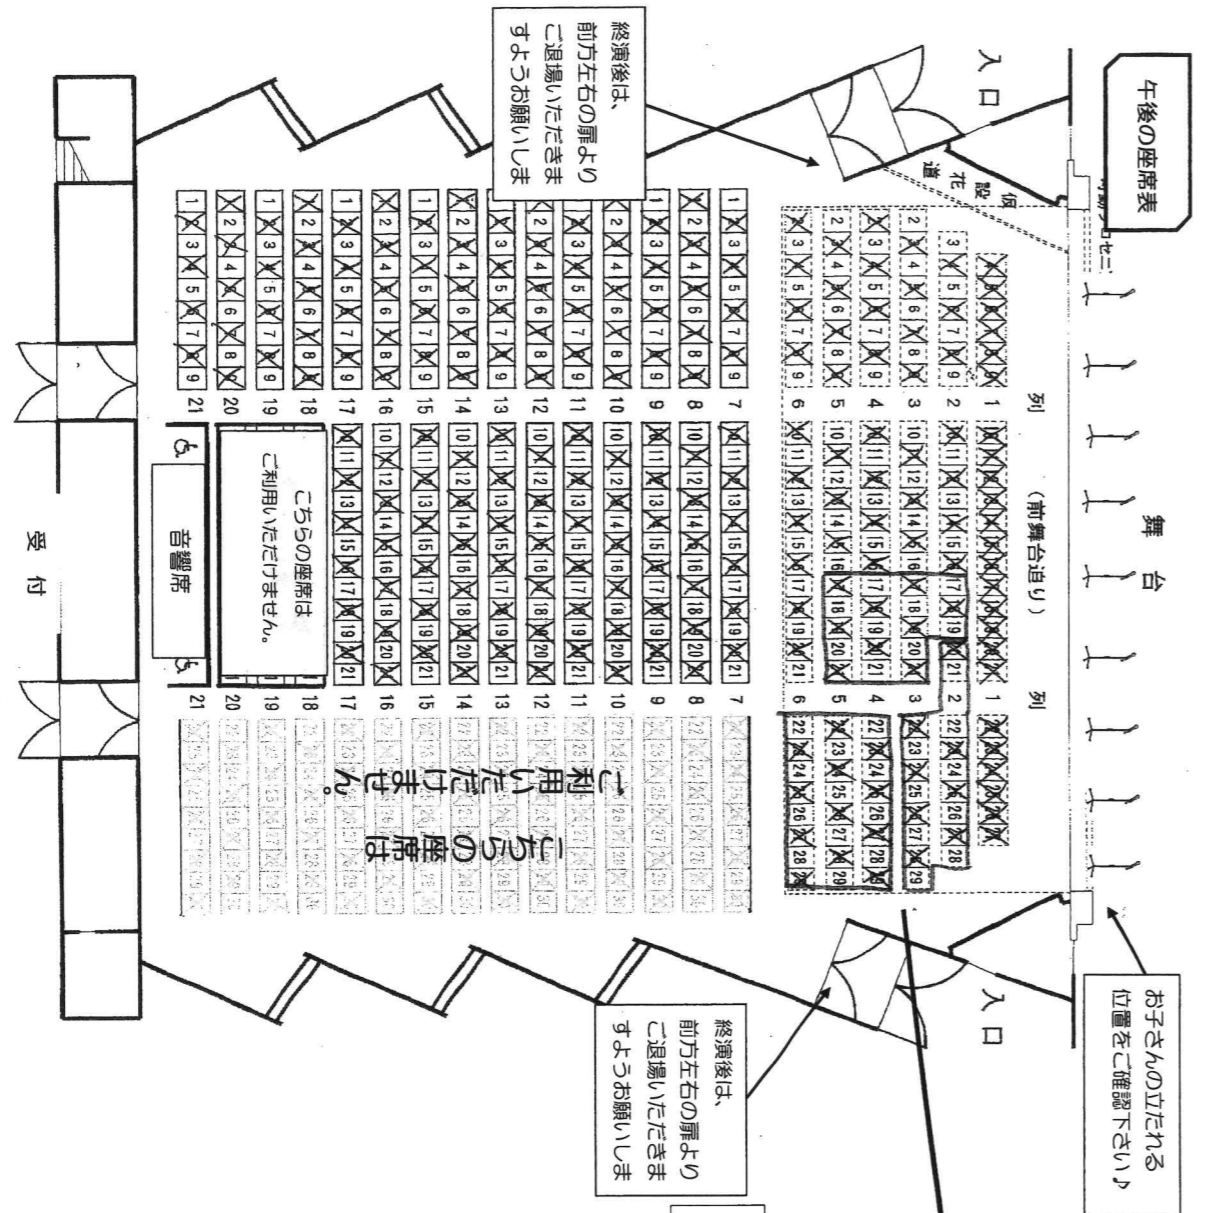

プログラム No.	集合予定時間	演奏予定時間	曲名
4	14:00~14:10	14:30~14:40	らららミュージック 舞踏会の美女
5	14:10~14:20	14:40~14:50	ドラマ出ドラネコ 誰か役者の振り ねこれごめんわ 雷鳴と稲妻
6	14:20~14:30	14:50~15:00	

リハ終了予定 15:00

注意事項アナウンス 15:05 → 開演時間 15:10

当日の動き

さらさら館の敷地周りには140台駐車場がございますのでそちらをご利用ください。
当日他の団体も利用予定がありますので、「大社おちでなし駐車場」ほか公共の駐車場をお探しいただけますようよろしくお願い致します。
以前は、大社ご縁広場を案内していましたが現在はご利用いただけませんのでご了承ください。

待機席には時間厳守でお集まりください。
準備の都合上、座席には他の曲名の紙が貼られています。座席番号を確認の上お座りください。

- 【その他注意事項】
- ・エッセイナルぶらいまり一部門では、本番前にリハールを行うことから、14:00より脚場しておりますが、長時間滞在を避けるために集合時間を自安にご来場をお願いします。
 - ・更衣室はございませんので着替えは済ませてご来場いただきますようよろしくお願いいたします。
 - 【新型コロナウイルス対策について】
 - ・市内での感染者が確認されておりますので感染対策にご協力いただけますようお願いします。
 - 【来場、受付時】
 - ・ご来場の皆様は、不織布マスクの着用をお願いします。(乳児を除く)
 - ・当日、発熱、咳など風邪の症状が見られる場合や体調がすぐれないときは、無理に来場や参加をしないようお願いいたします。
 - ・受付時に検温をさせていただき、37.5度以上あった場合には入場をお断りさせていただきます。
 - ・ご来場の人数の制限はございませんが、ご同伴のかた全てのお名前ご住所連絡先を来場者カードに記入の上受付にご提出をお願いします。
 - ・未就学児のお子様も入場できますが、座席にお1人で座るのが難しいお子様はなるべくご遠慮いただきますようお願いいたします。
 - ・本番の日から2週間以内の間に国外へ行かれた方や、各都道府県が住民に対して不要不急の外出自粛を要請している地域との往來をされた方はご来場をご検討ください。
 - ・新型コロナウイルスに感染陽性とされた方との濃厚接触となられた場合には、保健所が設けた健康観察期間の間はご来場いただけません。