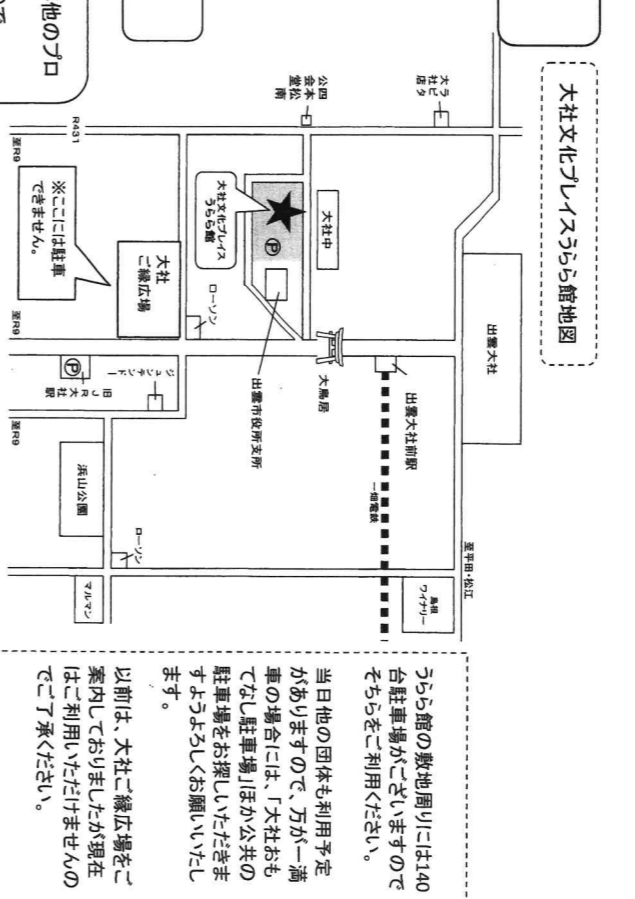

イベント「エッセイナルぶらいまり」一部門2022当日のうごき

いつもアツタ音楽教室へご理解、ご協力いただき誠にありがとうございます。
かねてよりご案内いたしておりました、「エッセイナルぶらいまり」の一部門「当日のスケジュール」をご案内いたします。集合時間厳守でよろしくお願いたします。

日時： 10月16日(日) 開演時間 15:10
場所： 大社文化ビルエスラらら館 たんたんホール
〒699-0711
出雲市大社町杵築南1338-9

プログラム No.	集合予定時間	演奏予定時間	曲名
4	14:00~14:10	14:30~14:40	らららミュージック 舞踏会の美女
5	14:10~14:20	14:40~14:50	ドラマ出ドラネコ 誰か役者の振り ねこれごめんわ 雷鳴と稲妻
6	14:20~14:30	14:50~15:00	

リハ終了予定 15:00

注意事項アナウンス 15:05 → 開演時間 15:10

当日の動き

さらさら館の敷地周りには140台駐車場がございますのでそちらをご利用ください。
当日他の団体も利用予定がありますので、「大社おちでなし駐車場」ほか公共の駐車場をお探しいただけますようよろしくお願い致します。
以前は、大社ご縁広場を案内していましたが現在はご利用いただけませんのでご了承ください。

待機席には時間厳守でお集まりください。
準備の都合上、座席には他の曲名の紙が貼られています。座席番号を確認の上お座りください。

- 【その他注意事項】
- ・エッセイナルぶらいまり一部門では、本番前にリハールを行うことから、14:00より脚場しておりますが、長時間滞在を避けるために集合時間を自安にご来場をお願いします。
 - ・更衣室はございませんので着替えは済ませてご来場いただきますようよろしくお願いいたします。
 - 【新型コロナウイルス対策について】
 - ・市内での感染者が確認されておりますので感染対策にご協力いただけますようお願いします。
 - 【来場、受付時】
 - ・ご来場の皆様は、不織布マスクの着用をお願いします。(乳児を除く)
 - ・当日、発熱、咳など風邪の症状が見られる場合や体調がすぐれないときは、無理に来場や参加をしないようお願いいたします。
 - ・受付時に検温をさせていただき、37.5度以上あった場合には入場をお断りさせていただきます。
 - ・ご来場の人数の制限はございませんが、ご同伴のかた全てのお名前ご住所連絡先を来場者カードに記入の上受付にご提出をお願いします。
 - ・未就学児のお子様も入場できますが、座席にお1人で座るのが難しいお子様はなるべくご遠慮いただきますようお願いいたします。
 - ・本番の日から2週間以内の間に国外へ行かれた方や、各都道府県が住民に対して不要不急の外出自粛を要請している地域との往來をされた方はご来場をご検討ください。
 - ・新型コロナウイルスに感染陽性とされた方との濃厚接触となられた場合には、保健所が設けた健康観察期間の間はご来場いただけません。